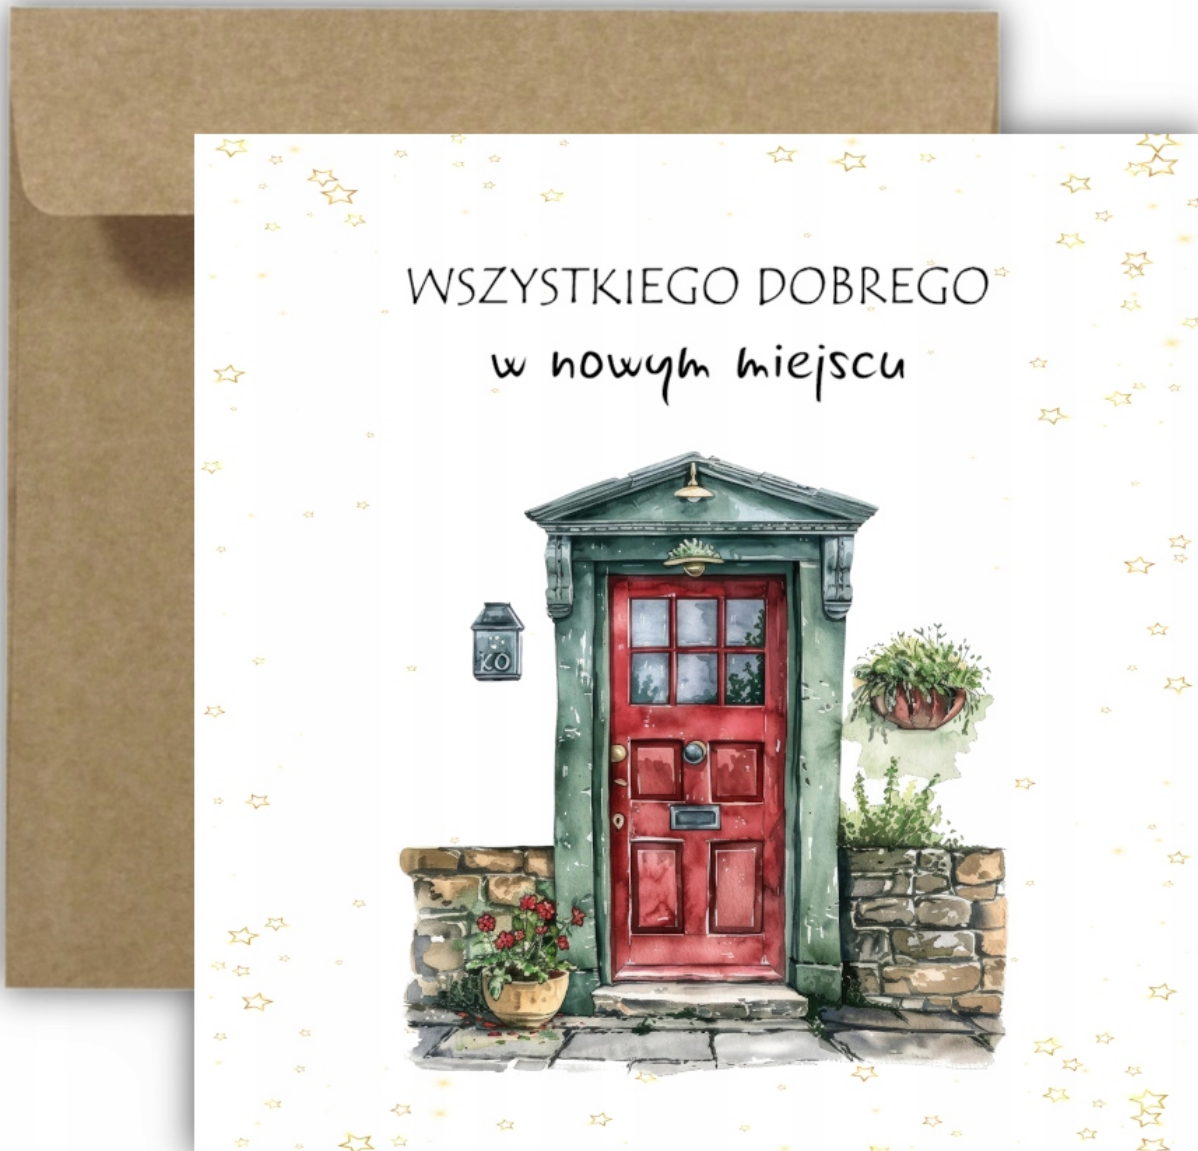

Link do produktu: <https://dekoracjec13.pl/kartka-na-parapetowke-z-domkiem-nowy-dom-mieszkanie-drzwi-p-3756.html>

Kartka na parapetówkę z domkiem nowy dom mieszkanie drzwi

Cena	9,99 zł
Kod EAN	5905215334511
Waga produktu z opakowaniem jednostkowym	0.3 kg
Materiał	papier
Technika wykonania	inny
Szerokość produktu	14.5 cm
Cechy dodatkowe	koperta w komplecie
Wysokość produktu	14.1 cm
EAN (GTIN)	5905215334511
Motyw	inny
Rodzaj	kartki okolicznościowe
Kolor	wielokolorowy
Marka	C-13
Okazje	inna

Opis produktu

Kartka okolicznościowa w formacie **14,5x14,2** wykonana na białym, satynowanym papierze o gramaturze **250g**, sprzedawana z kopertą ekologiczną.

W środku kartka jest pusta, tak aby każdy mógł napisać coś od siebie. Indywidualne, spersonalizowane podziękowania lub dedykowane życzenia.

Grafiki wykorzystywane w naszych kartkach, to starannie wykonane kompozycje.

- **Rozmiar kartki: 14,5 x 14,2 cm - po złożeniu**
- **Papier: o gramaturze 250 g.**
- **Koperta: ekologiczna, brązowa**

Wzór 38