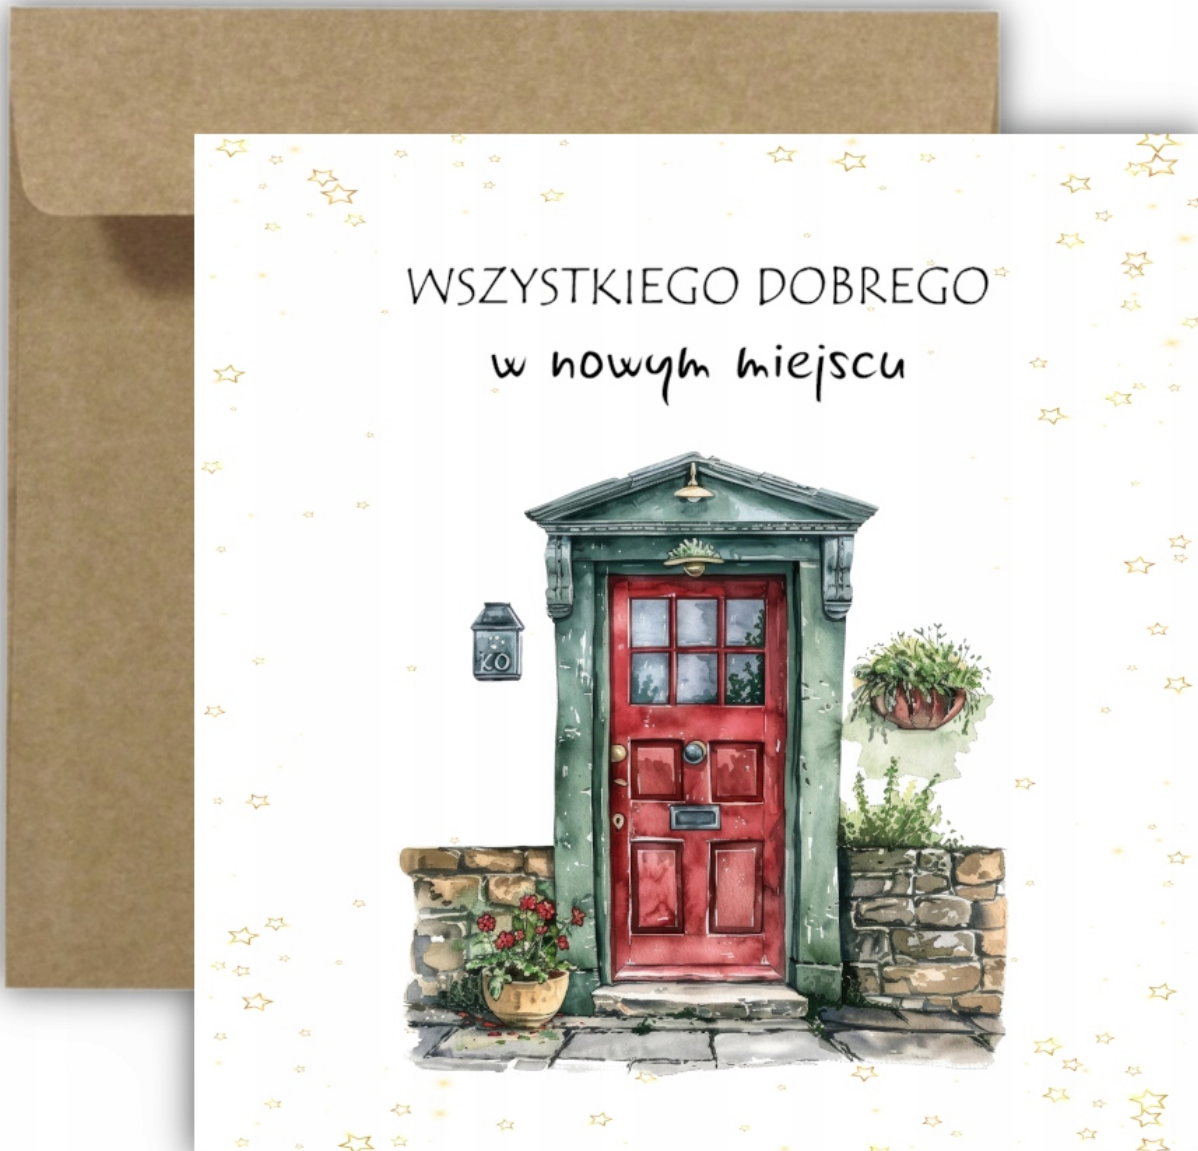

Link do produktu: <https://dekoracjec13.pl/kartka-na-parapetowke-z-domkiem-nowy-dom-mieszkanie-drzwi-p-3756.html>

## Kartka na parapetówkę z domkiem nowy dom mieszkanie drzwi

Cena	<b>9,99 zł</b>
Kod EAN	<b>5905215334511</b>
Waga produktu z opakowaniem jednostkowym	<b>0.3 kg</b>
Materiał	<b>papier</b>
Technika wykonania	<b>inny</b>
Szerokość produktu	<b>14.5 cm</b>
Cechy dodatkowe	<b>koperta w komplecie</b>
Wysokość produktu	<b>14.1 cm</b>
EAN (GTIN)	<b>5905215334511</b>
Motyw	<b>inny</b>
Rodzaj	<b>kartki okolicznościowe</b>
Kolor	<b>wielokolorowy</b>
Marka	<b>C-13</b>
Okazje	<b>inna</b>

### Opis produktu

Kartka okolicznościowa w formacie **14,5x14,2** wykonana na białym, satynowanym papierze o gramaturze **250g**, sprzedawana z kopertą ekologiczną.

**W środku kartka jest pusta**, tak aby każdy mógł napisać coś od siebie. Indywidualne, spersonalizowane podziękowania lub dedykowane życzenia.

Grafiki wykorzystywane w naszych kartkach, to starannie wykonane kompozycje.

- **Rozmiar kartki: 14,5 x 14,2 cm - po złożeniu**
- **Papier: o gramaturze 250 g.**
- **Koperta: ekologiczna, brązowa**

**Wzór 38**