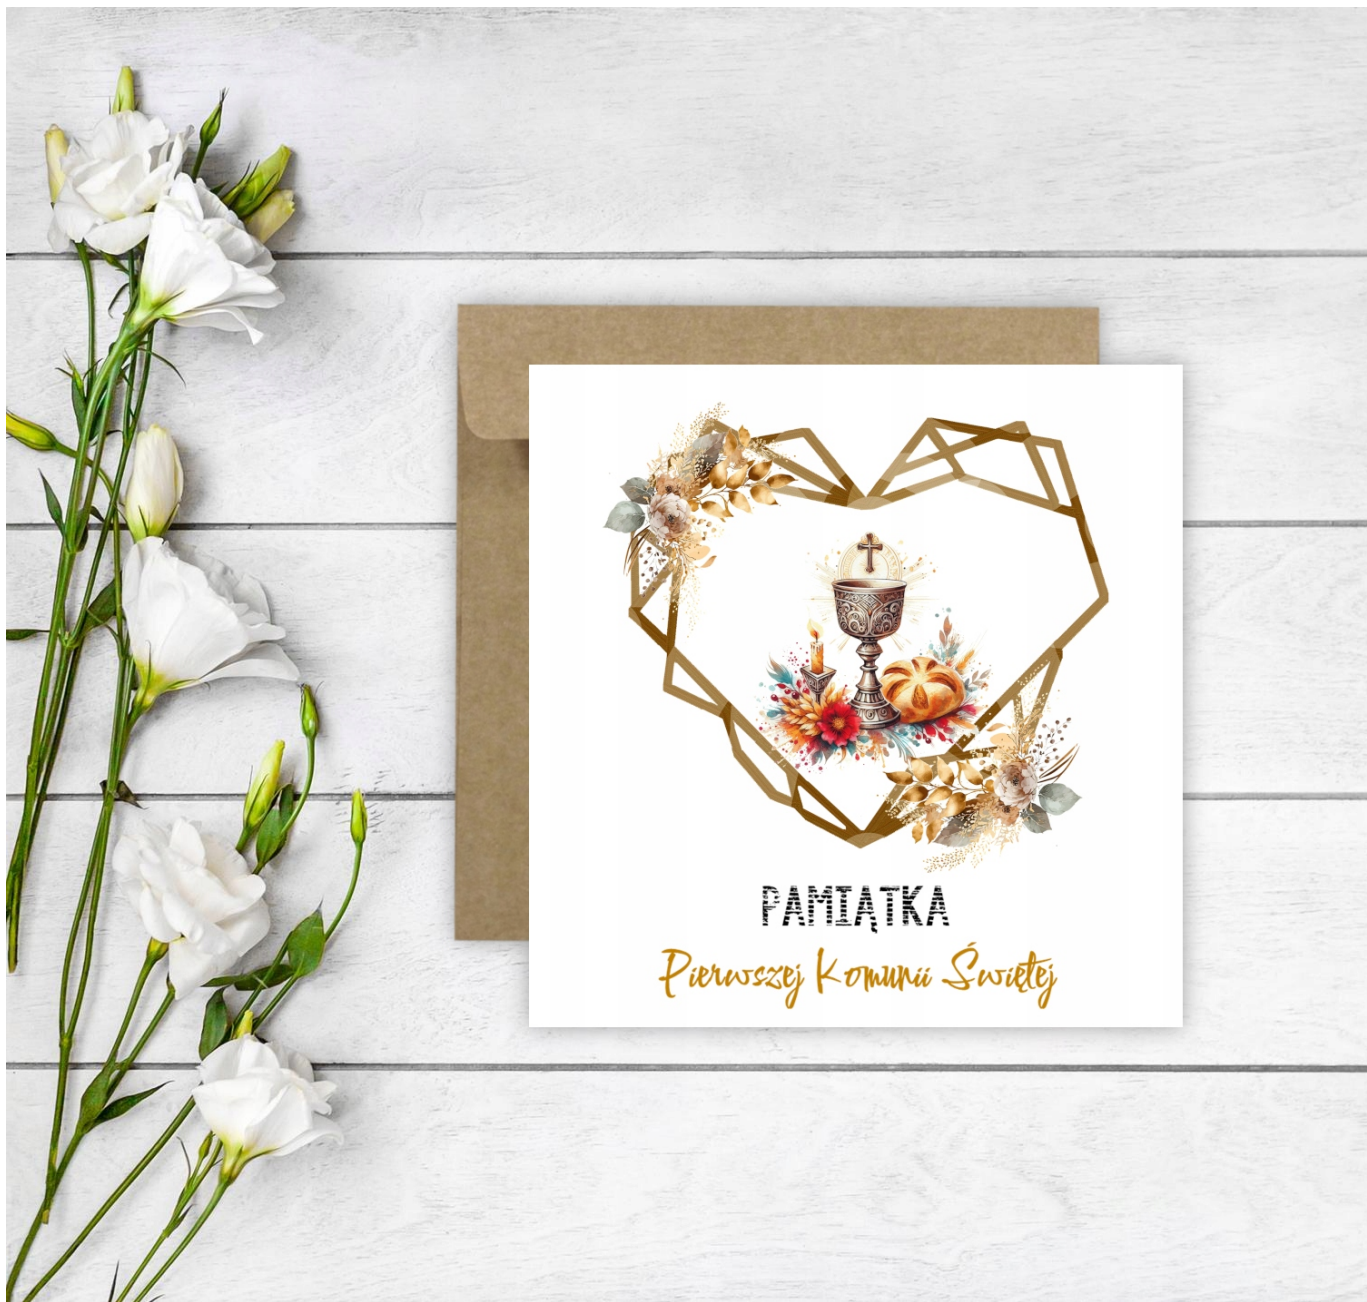

Dane aktualne na dzień: 08-04-2026 12:04

Link do produktu: <https://dekoracjec13.pl/kartka-na-komunie-pamiatka-pierwszej-komunii-swietej-serce-kielich-boho-p-3713.html>

Kartka na komunię Pamiątka Pierwszej Komunii Świętej serce kielich boho

Cena	9,99 zł
Kod EAN	5905215340499
Waga produktu z opakowaniem jednostkowym	0.3 kg
Materiał	papier
Technika wykonania	inny
Szerokość produktu	14.5 cm
Cechy dodatkowe	koperta w komplecie
Wysokość produktu	14.1 cm
EAN (GTIN)	5905215340499
Motyw	inny
Rodzaj	kartki okolicznościowe
Kolor	wielokolorowy
Marka	C-13
Okazje	Komunia

Opis produktu

Kartka okolicznościowa w formacie **14,5x14,2** wykonana na białym, satynowanym papierze o gramaturze **250g**, sprzedawana z kopertą ekologiczną.

W środku kartka jest pusta, tak aby każdy mógł napisać coś od siebie. Indywidualne, spersonalizowane podziękowania lub dedykowane życzenia.

Grafiki wykorzystywane w naszych kartkach, to starannie wykonane kompozycje.

- **Rozmiar kartki: 14,5 x 14,2 cm - po złożeniu**
- **Papier: o gramaturze 250 g.**
- **Koperta: ekologiczna, brązowa**

Wzór 604