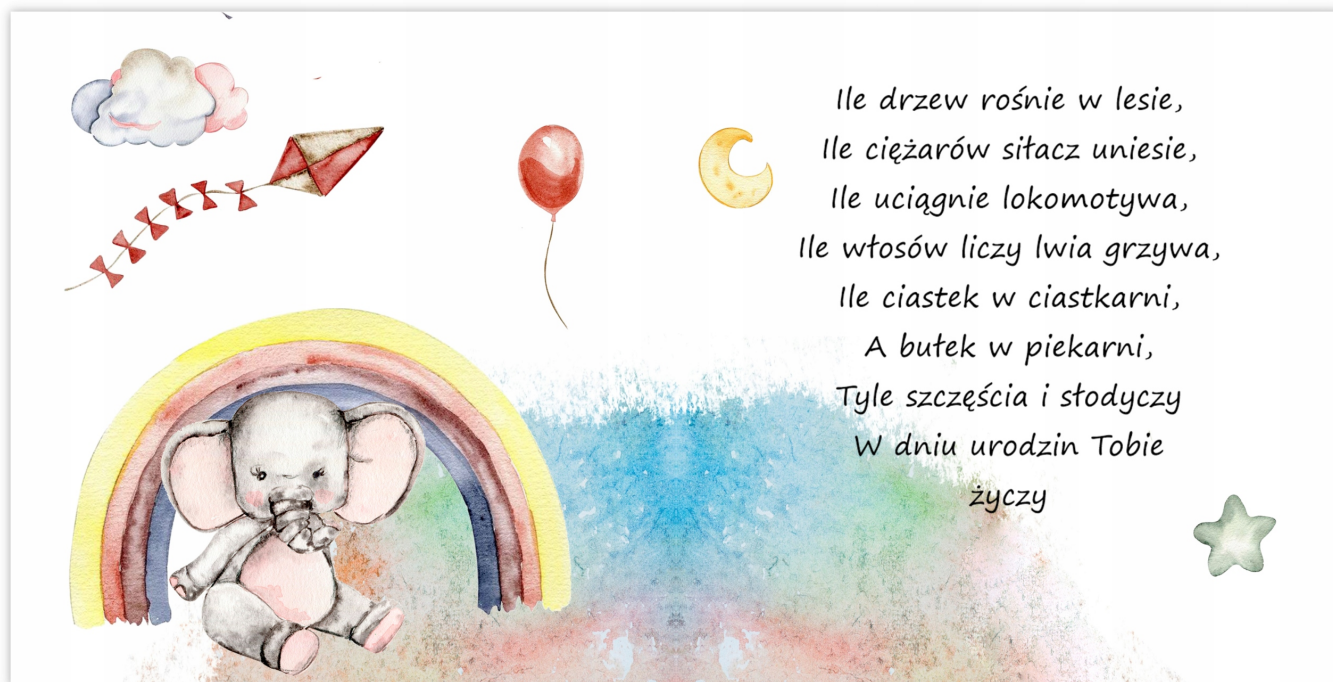

Specyfikacja kartki :

- Rozmiar kartki **28,6 cm x 14,5 cm** (rozłożone) / **14,3 cm x 14,5 cm** (złożone) (+/- 2 mm)

- szlachetny i elegancki biały papier **satynowany** , **najwyższej jakości** o gramaturze **250 g/m2**.

Kartki drukowane są na **profesjonalnej** drukarce **Konica Minolta Bizhub C-250**, następnie docinane/przycinane na profesjonalnej i dokładnej **gilotynie IDEAL** oraz bigowane na jednej z najlepszych **bigówek OPUS**.

Kartka dostępna na tej aukcji jest tylko w takiej formie, w jakiej widoczne jest na zdjęciach - nie ma możliwości wprowadzania zmian w treści kartki oraz grafice. **Bez personalizacji. Do własnoręcznego podpisania.**