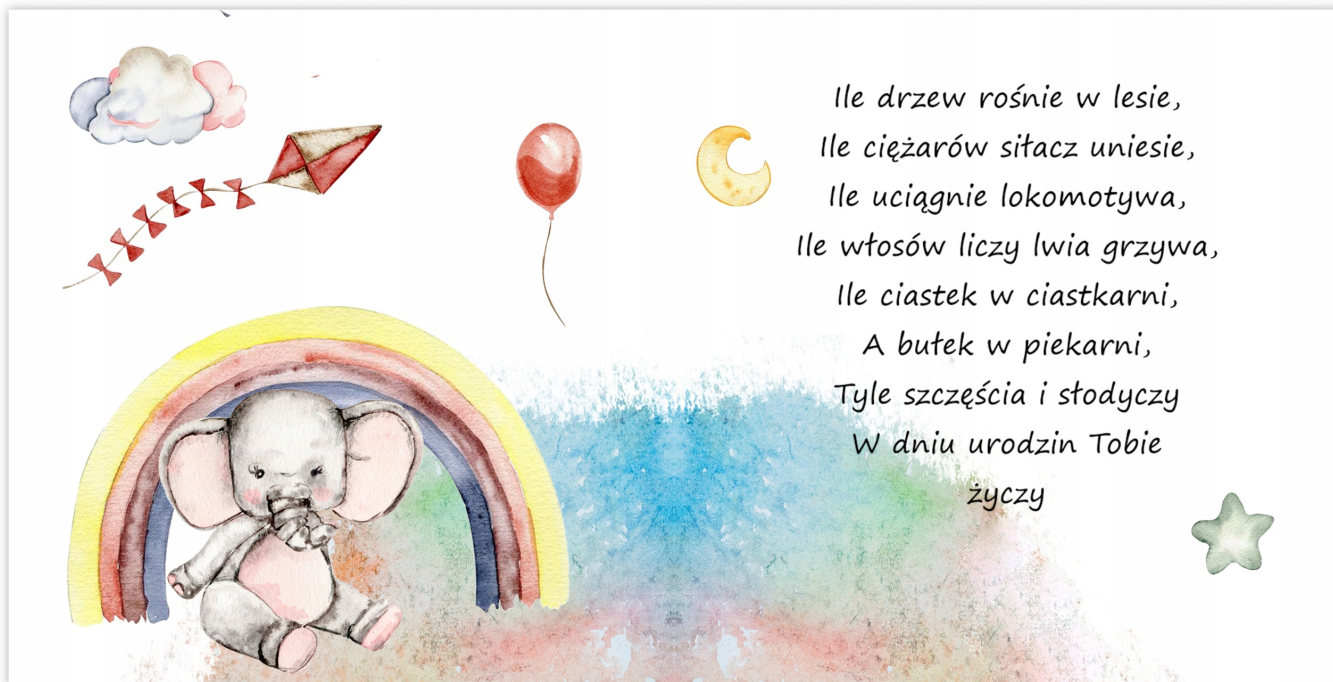

Ile drzew rośnie w lesie,
Ile ciężarów sítacz uniesie,
Ile uciągnie lokomotywa,
Ile włosów liczy lwia grzywa,
Ile ciastek w ciastkarni,
A butek w piekarni,
Tyle szczęścia i słodyczy
W dniu urodzin Tobie
życzy

Zapraszamy do obejrzenia pozostałych wzorów oraz innych aukcji.